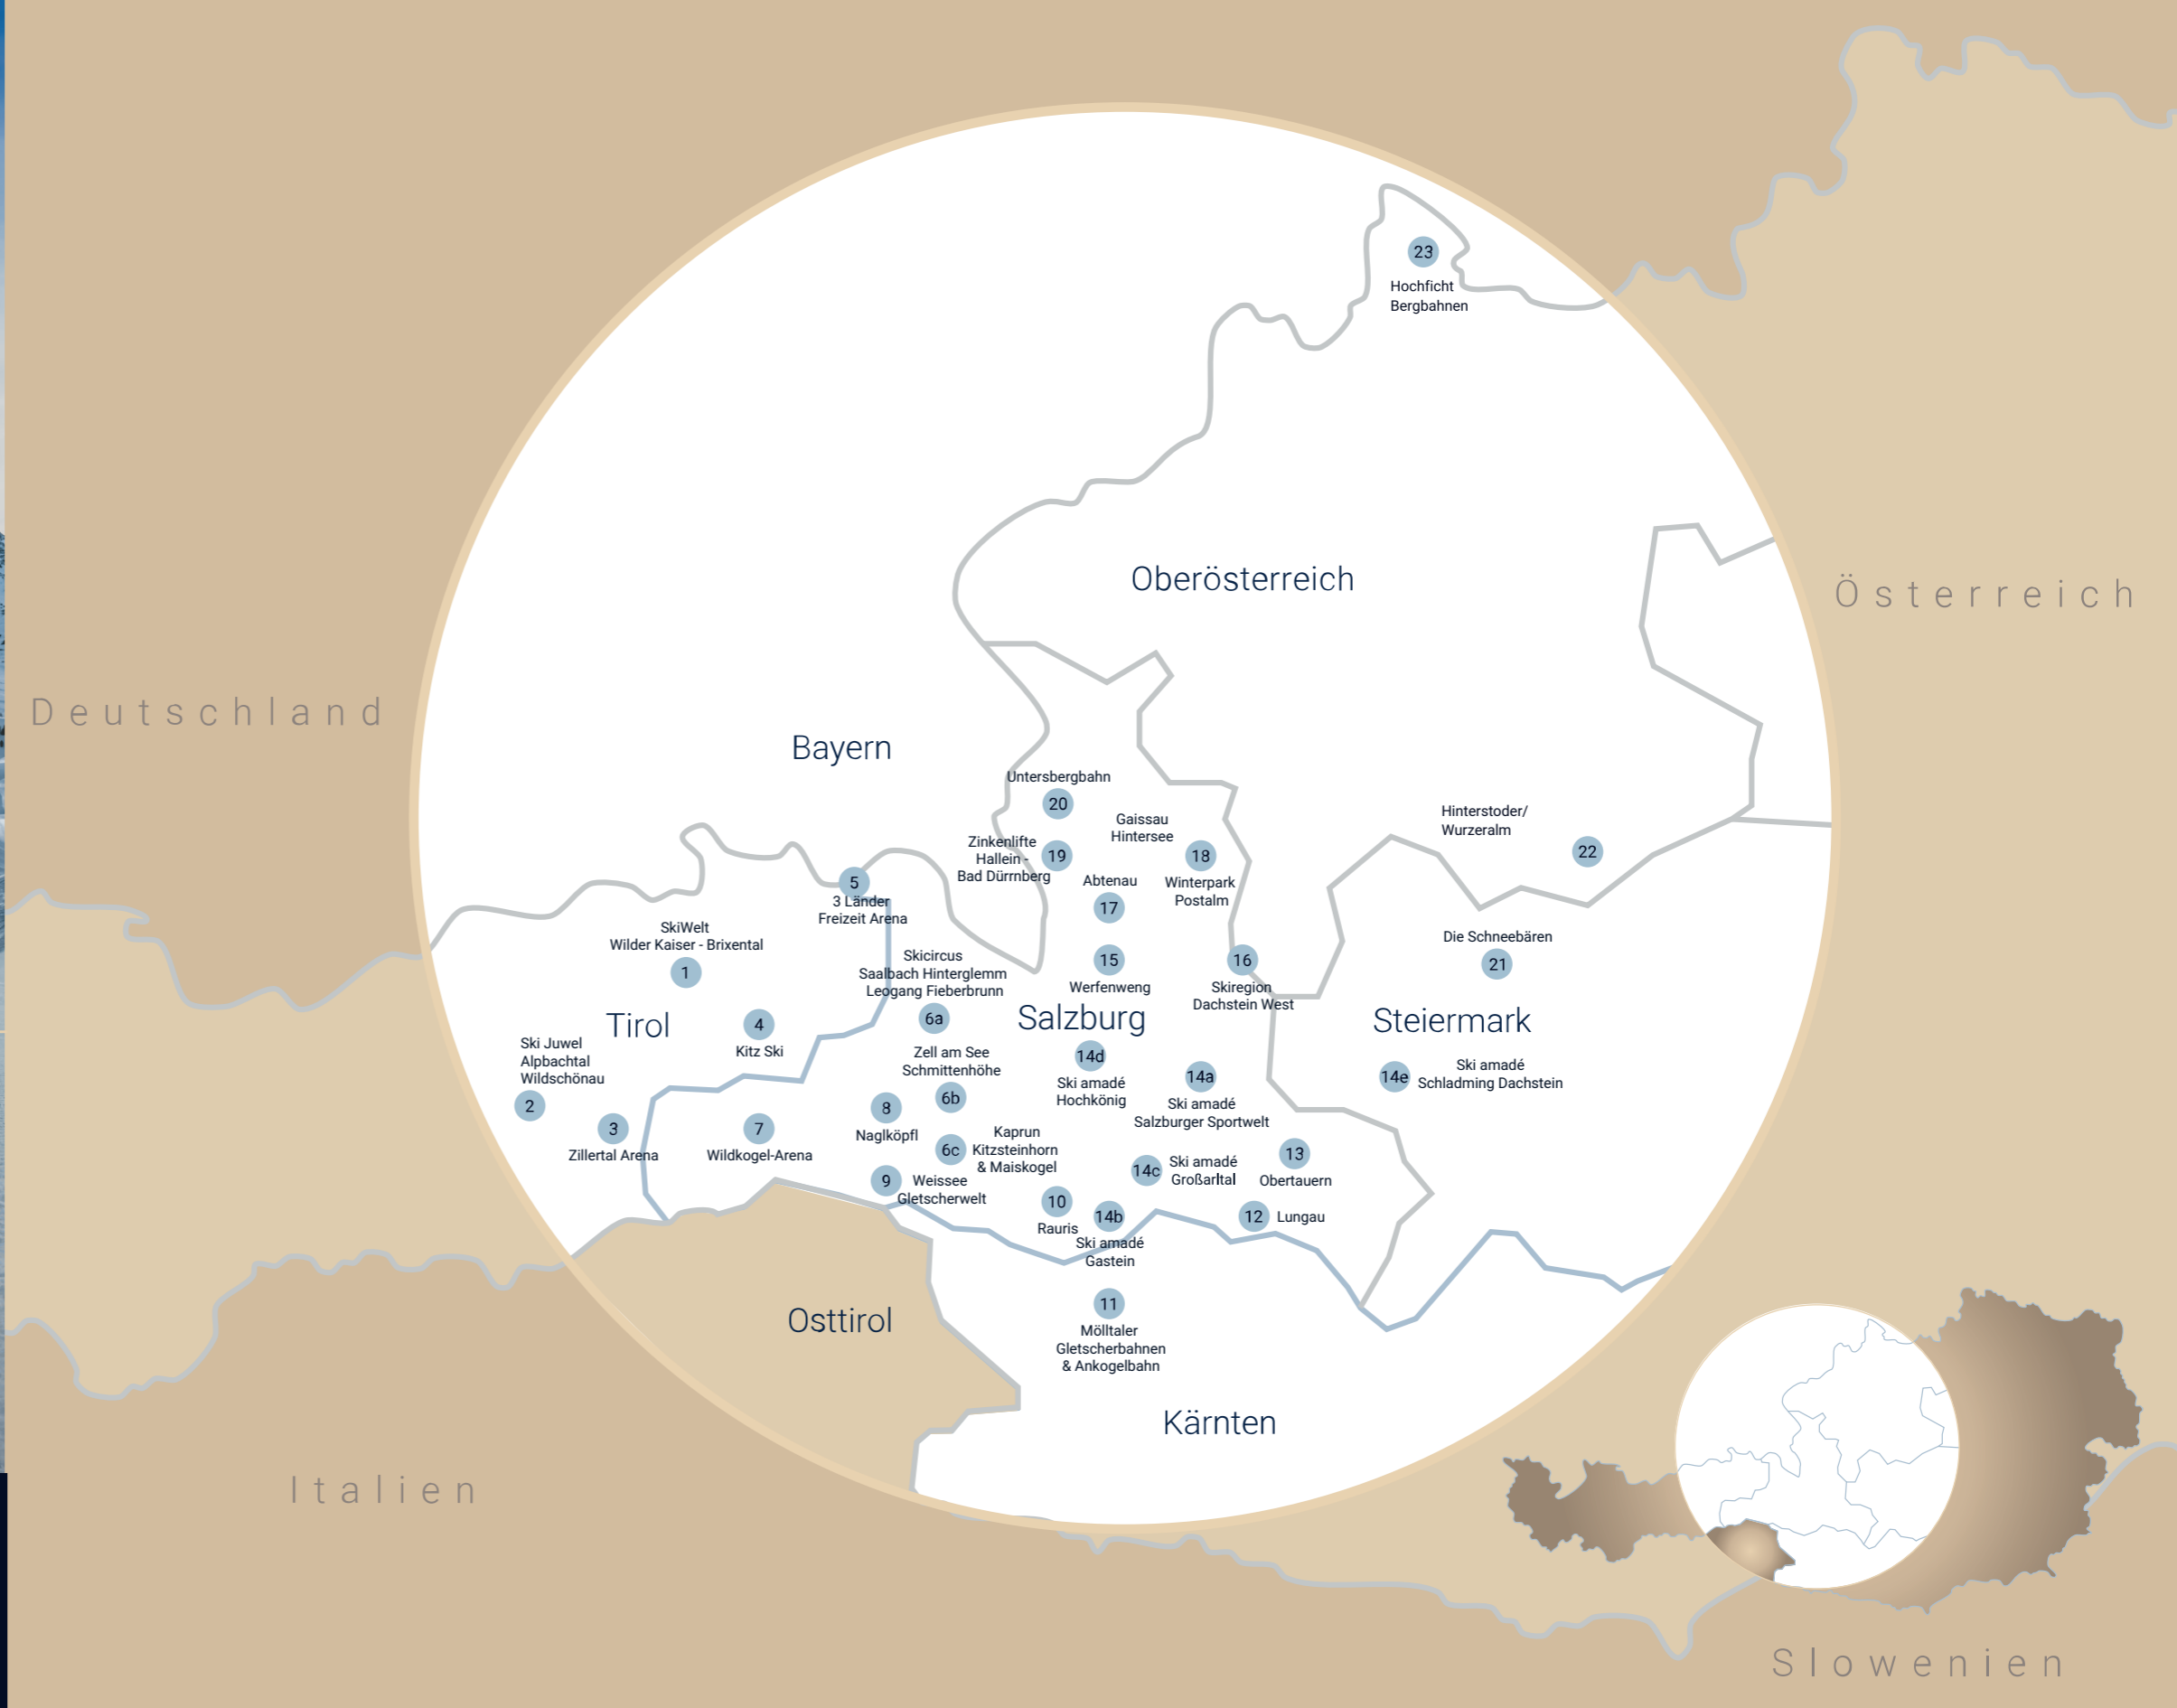

SUPER SKI CARD

Salzburg & Kitzbüheler Alpen

Einzigartig.
Vielfältig.

WWW.SUPERSKICARD.COM

- 1 SkiWelt Wilder Kaiser - Brixental
- 2 Ski Juwel Alpbachtal Wildschönau
- 3 Zillertal Arena
- 4 Kitz Ski
- 5 3 Länder Freizeit Arena
- 6a Saalbach Hinterglemm
- 6b Leogang Fieberbrunn
- 6c Naglköpfel
- 7 Wildkogel-Arena
- 8 Zell am See Schmittenhöhe
- 9 Weissee Gletscherwelt
- 10 Kaprun Kitzsteinhorn & Maiskogel
- 11 Mölltaler Gletscherbahnen & Ankogelbahn
- 12 Rauris Ski amadé Gastein
- 13 Lungau
- 14a Ski amadé Hochkönig
- 14b Ski amadé Salzburg Sportwelt
- 14c Ski amadé Großarl
- 14d Obertauern
- 15 Werfenweng
- 16 Skiregion Dachstein West
- 17 Abtenau
- 18 Winterpark Postalm
- 19 Zinckenlift Hallein - Bad Dürrnberg
- 20 Untersbergbahn
- 21 Die Schneebären
- 22 Hinterstoder/Wurzeralm
- 23 Hochficht Bergbahnen